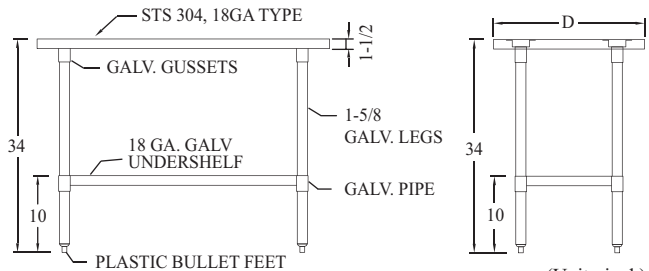

(Unit : inch)

▪ **OPTIONAL ACCESSORIES**

- 5" caster: RCP1127 (w/ brake)

| Model * | | | | Gauge | L | D | H | Net † Weight (lbs.) |
|---------------------|---------------------|--------------------------------|------------------------------|-------|----|----|----|------------------------|
| S/S 430 Flat Top | S/S 304 Flat Top | S/S 304 1 1/2" Rear up-turn | S/S 304 Flat Top, All S/S | | | | | |
| TSW-2424E | TSW-2424S | TSW-2424SB | TSW-2424SS | 18 | 24 | 24 | 34 | 31 |
| TSW-2430E | TSW-2430S | TSW-2430SB | TSW-2430SS | 18 | 30 | 24 | 34 | 37 |
| TSW-2436E | TSW-2436S | TSW-2436SB | TSW-2436SS | 18 | 36 | 24 | 34 | 42 |
| TSW-2448E | TSW-2448S | TSW-2448SB | TSW-2448SS | 18 | 48 | 24 | 34 | 52 |
| TSW-2460E | TSW-2460S | TSW-2460SB | TSW-2460SS | 18 | 60 | 24 | 34 | 66 |
| TSW-2472E | TSW-2472S | TSW-2472SB | TSW-2472SS | 18 | 72 | 24 | 34 | 80 |
| TSW-2496E | TSW-2496S | TSW-2496SB | TSW-2496SS | 18 | 96 | 24 | 34 | 104 |
| TSW-3018E | TSW-3018S | TSW-3018SB | TSW-3018SS | 18 | 18 | 30 | 34 | 30 |
| TSW-3030E | TSW-3030S | TSW-3030SB | TSW-3030SS | 18 | 30 | 30 | 34 | 42 |
| TSW-3036E | TSW-3036S | TSW-3036SB | TSW-3036SS | 18 | 36 | 30 | 34 | 48 |
| TSW-3048E | TSW-3048S | TSW-3048SB | TSW-3048SS | 18 | 48 | 30 | 34 | 59 |
| TSW-3060E | TSW-3060S | TSW-3060SB | TSW-3060SS | 18 | 60 | 30 | 34 | 74 |
| TSW-3072E | TSW-3072S | TSW-3072SB | TSW-3072SS | 18 | 72 | 30 | 34 | 90 |
| TSW-3084E | - | - | - | 18 | 84 | 30 | 34 | 102 |
| TSW-3096E | TSW-3096S | TSW-3096SB | TSW-3096SS | 18 | 96 | 30 | 34 | 117 |